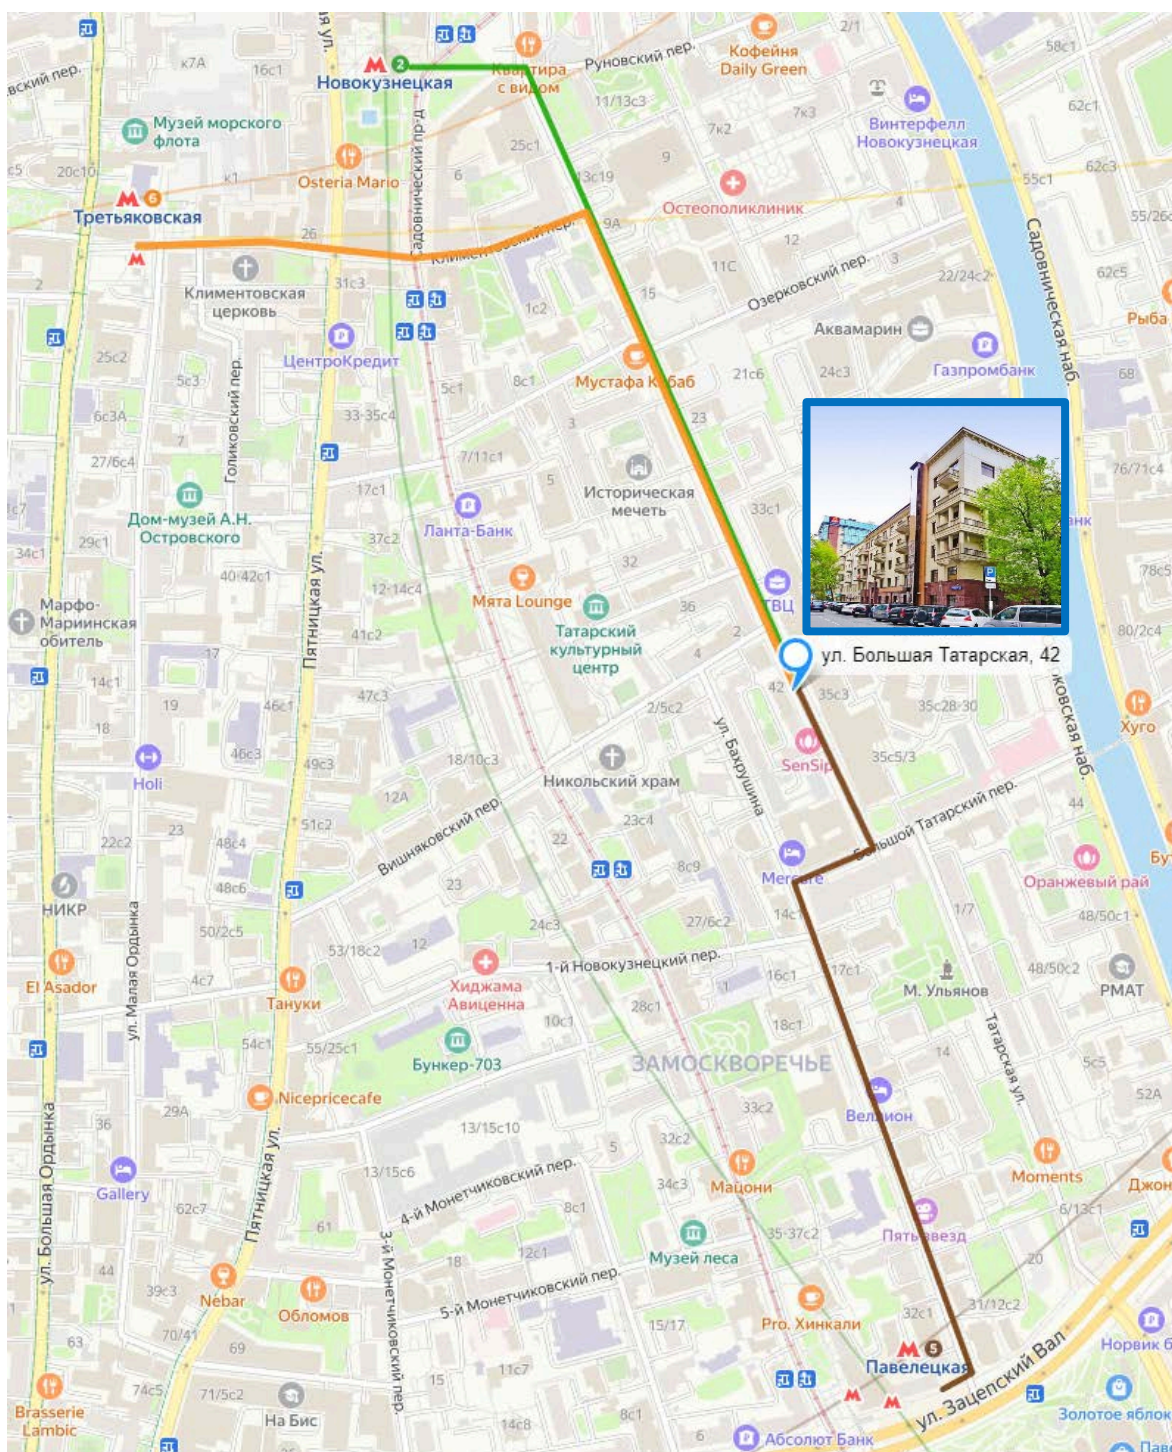

Учебный центр «СТЕК»

г. Москва, ул. Большая Татарская, д. 42

(10 мин. пешком от ст. м. Новокузнецкая, Третьяковская, Павелецкая)

От м. Новокузнецкая:

Выйдите из метро, обогните павильон метро слева, перейдите трамвайные пути на Новокузнецкой улице и пройдите через небольшой сквер до улицы Большая Татарская. Поверните направо и идите до дома №42, вход через стеклянные двери.

От м. Павелецкая:

Выйдите из метро на ул. Бахрушина, идите по улице прямо до пересечения с Большим Татарским переулком, поверните направо и потом налево на ул. Большая Татарская. Пройдите прямо до дома №42, вход через стеклянные двери.

От м. Третьяковская:

Выйдите из метро, поверните направо, идите прямо, на первом светофоре проходите прямо, далее перейдите через трамвайные пути, идите прямо по Климентовскому переулку, идите до улицы Большая Татарская, поверните направо, идите до дома №42, вход через стеклянные двери.